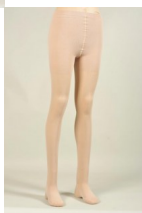

3 DRESURI -CIORAPI MEDICINALI PREVENTIE Oedema Soft 1 la 170 RON Stoc limitat!

SUPEROFERTA: Cumpara 3 DRESURI de PREVENTIE Oedema Soft 1 la cel mai bun pret al zilei! STOC LIMITAT! PRETUL PACHETULUI:170 RON in loc de 210 RON Producator:Kreussler Pharma Cumpara o oferta de PACHET la cel mai avantajos pret al zilei, in limita stocului disponibil! Doar AZI, ai 3 dresuri la un pret special pentru preventia bolii venoase! Produs recomandat persoanelor predispuse afectiunii bolii varicoase care doresc sa previna eventualele probleme sau care calatoresc cu avionul in mod regulat! Elimina senzatia de picioare grele, previne aparitia venelor sparte si a bolii varicoase!

Rating: Nu a fost evaluat încă?

Pret:

Modificator de variante de pre?:

142,86 lei