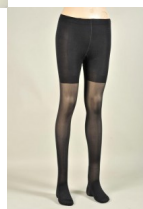

3 DRESURI -CIORAPI MEDICINALI PREVENTIE Oedema Soft 1 la 170 RON Stoc limitat!

SUPEROFERTA: Cumpara 3 DRESURI de PREVENTIE Oedema Soft 1 la cel mai bun pret al zilei! STOC LIMITAT! PRETUL PACHETULUI:170 RON in loc de 210 RON Producator:Kreussler Pharma Cumpara o oferta de PACHET la cel mai avantajos pret al zilei, in limita stocului disponibil! Doar AZI, ai 3 dresuri la un pret special pentru preventia bolii venoase! Produs recomandat persoanelor predispuse afectiunii bolii varicoase care doresc sa previna eventualele probleme sau care calatoresc cu avionul in mod regulat! Elimina senzatia de picioare grele, previne aparitia venelor sparte si a bolii varicoase!

Rating: Nu a fost evaluat încă?

Pret:

Modificator de variante de pre?:

142,86 lei