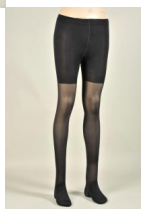

3 DRESURI -CIORAPI MEDICINALI PREVENTIE Oedema Soft 1 la 170 RON

SUPEROFERTA: Cumpara 3 DRESURI de PREVENTIE Oedema Soft 1 la cel mai bun pret al zilei! STOC LIMITAT! PRETUL PACHETULUI 3 PERECHI dresuri la 170 RON Producator: Kreussler Pharma Cumpara o oferta de PACHET la cel mai avantajos pret al zilei, in limita stocului disponibil! Doar AZI, ai 3 dresuri la un pret special pentru preventia bolii venoase! Produs recomandat persoanelor predispuse afectiunii bolii varicoase care doresc sa previna eventualele probleme sau care calatoresc cu avionul in mod regulat! Elimina senzatia de picioare grele, previne aparitia venelor sparte si a bolii varicoase!

Rating: Nu a fost evaluat încă?

Pret:

Modificator de variante de pre?:

142,86 lei

Pre?ul de vanzare cu reducere: