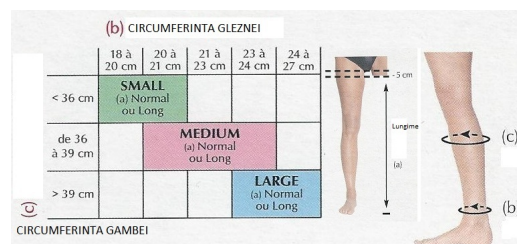

**Culori :** lama, negru, sable .

**Marimi :** S/N S/L M/N M/L L/N L/L

**Descriere :**

- > ?es?tur? fin? ?i pl?cut? la atingere
- > Cus?turi extra-plate
- > C?lcâi ?i bolt? plantar? înt?rite
- > Forma t?lpii piciorului
- > Forma anatomic? a pulpei
- > Tratament antibacterian
- > Se spal? la ma?in?

**Alegeti marimea** luand cu centimetrul masurile piciorului Dumneavoastra:

- a. Aflati lungimea piciorului Dumneavoastra si alegeti varianta de ciorap NORMAL daca lungimea este mai mica de 75 cm sau LONG daca lungimea este mai mare sau egala cu 75 de cm
- b. Masurati circumferinta gleznei (b);
- c. Masurati circumferinta gambei (c);