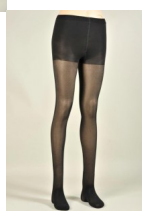

**Ciorapi Medicali Oedema Soft 2 microfibra, tip dres cu chilot, unisex, compresia 2, varf inchis**

Ciorapi Medicinali Oedema Soft 2, microfibra, femei si barbati, tip dres cu chilot microfibra, compresia 2 (15-20mmHg), varf inchis. Producator FRANTA Ciorap medicinal tip colant Oedema Soft 2 pentru varice este recomandat persoanelor care sufera de dureri ale membrelor inferioare si ale caror picioare se umfla: stopeaza formarea vaselor sparte, folosit pentru tratament post-operator, post-trombotza. Elimina senzatia de picioare grele, previne aparitia venelor sparte si a bolii varicoase!

## ***Ciorapi Medicinali Oedema Soft 2, tip dres cu chilot, microfibra, femei si barbati, compresia 2 (15-20mmHg) -varf inchis***

Ciorap medicinal tip dres cu chilot Oedema Soft 2 microfibra pentru varice este recomandat persoanelor care sufera de dureri ale membrelor inferioare si ale caror picioare se umfla: stopeaza formarea vaselor sparte, folosit pentru tratament post-operator, post-tromboza. Elimina senzatia de picioare grele, previne aparitia venelor sparte si a bolii varicoase!