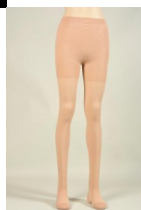

**Ciorapi Medicali Oedema Soft 2 microfibra, tip dres cu chilot, unisex, compresia 2, varf inchis**

Ciorapi Medicinali Oedema Soft 2, microfibra, femei si barbati, tip dres cu chilot microfibra, compresia 2 (15-20mmHg), varf inchis. Producator FRANTA Ciorap medicinal tip colant Oedema Soft 2 pentru varice este recomandat persoanelor care sufera de dureri ale membrelor inferioare si ale caror picioare se umfla: stopeaza formarea vaselor sparte, folosit pentru tratament post-operator, post-trombotza. Elimina senzatia de picioare grele, previne aparitia venelor sparte si a bolii varicoase!

## ***Ciorapi Medicinali Oedema Soft 2, tip dres cu chilot, microfibra, femei si barbati, compresia 2 (15-20mmHg) -varf inchis***

Ciorap medicinal tip dres cu chilot Oedema Soft 2 microfibra pentru varice este recomandat persoanelor care sufera de dureri ale membrelor inferioare si ale caror picioare se umfla: stopeaza formarea vaselor sparte, folosit pentru tratament post-operator, post-tromboza. Elimina senzatia de picioare grele, previne aparitia venelor sparte si a bolii varicoase!