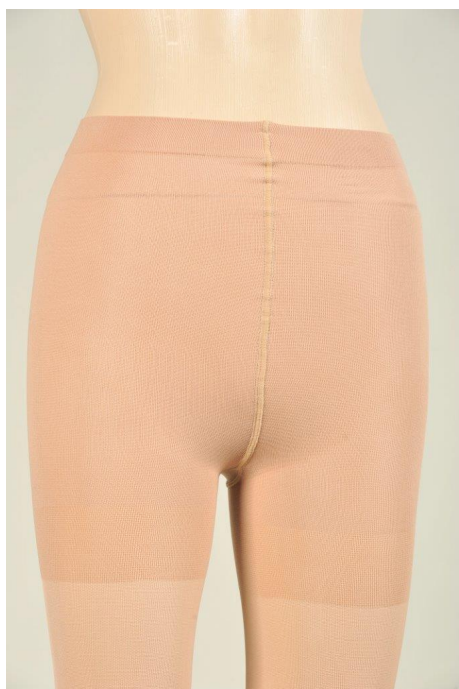

**Ciorapi Medicali Oedema Soft 2 microfibra, tip dres cu chilot, unisex, compresia 2, varf inchis**

Ciorapi Medicinali Oedema Soft 2, microfibra, femei si barbati, tip dres cu chilot microfibra, compresia 2 (15-20mmHg), varf inchis. Producator FRANTA Ciorap medicinal tip colant Oedema Soft 2 pentru varice este recomandat persoanelor care sufera de dureri ale membrelor inferioare si ale caror picioare se umfla: stopeaza formarea vaselor sparte, folosit pentru tratament post-operator, post-trombotza. Elimina senzatia de picioare grele, previne aparitia venelor sparte si a bolii varicoase!

## ***Ciorapi Medicinali Oedema Soft 2, tip dres cu chilot, microfibra, femei si barbati, compresia 2 (15-20mmHg) -varf inchis***

Ciorap medicinal tip dres cu chilot Oedema Soft 2 microfibra pentru varice este recomandat persoanelor care sufera de dureri ale membrelor inferioare si ale caror picioare se umfla: stopeaza formarea vaselor sparte, folosit pentru tratament post-operator, post-tromboza. Elimina senzatia de picioare grele, previne aparitia venelor sparte si a bolii varicoase!

**Culori :** lama, negru, sable .

**Marimi :** S/N S/L M/N M/L L/N L/L

**Descriere :**

- > ?es?tur? fin? ?i pl?cut? la atingere
- > Cus?turi extra-plate
- > C?lcâi ?i bolt? plantar? înt?rite
- > Forma t?lpii piciorului
- > Forma anatomic? a pulpei
- > Tratament antibacterian
- > Se spal? la ma?in?