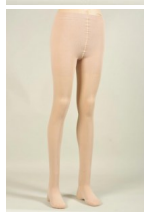

**PROMOTIE Ciorapi Medicinali Oedema Soft 1 microfibra cls 1 preventie tip dres cu chilot ,unisex,cu varf.**

Ciorapi Medicinali Oedema Soft 1 tip dres cu chilot ,pentru femei si barbati, microfibra cls 1 preventie (10-15mmHg cu varf Produs FRANTA Produs recomandat persoanelor predispuse afectiunii bolii varicoase care doresc sa previna eventualele probleme sau care calatoresc cu avionul in mod regulat! Elimina senzatia de picioare grele, previne aparitia venelor sparte si a bolii varicoase!DISPONIBIL SI IN PROMOTIE !!!(vezi promotii)