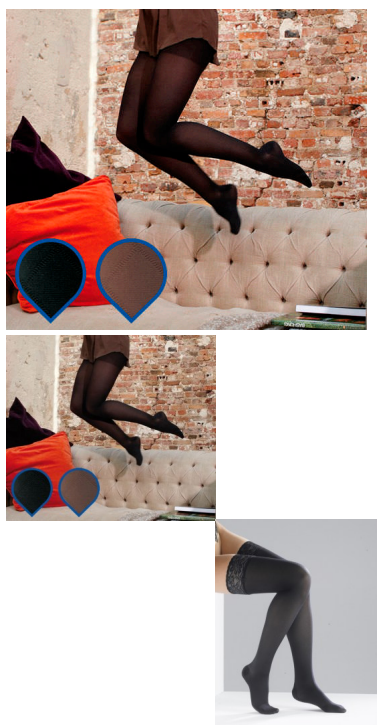

## Sosete Venoflex Kokoon - femei cls 2

"Irezistibil de confortabili" Sosete medicinale compresive Venoflex Kokoon pentru femei clasa 2 (15 - 20 mmHg / 20,1 - 27 hPa) atenuaza durerea in cazul varicelor cronice. Indicatii: varice, tulburari functionale (picioare grele...), dupa chirurgia flebologica si scleroterapie, Tulburari venoase din cauza sarcinii Confortabili in variantele soseta, dres si banda adeziva, culori variate, trateaza si previn evolutia varicelor .

[Pune o întrebare despre acest produs](#)

Descriere

***"Irezistibil de confortabili"***

**Sosetele medicinale compresive Thuasne Venoflex Kokoon pentru femei  
clasa de compresie 2 (15 - 20 mmHg / 20,1 - 27 hPa)**

**Indicatii :**

- varice, tulburări funcționale (picioare grele....),
- după chirurgia flebologică și scleroterapie,
- tulburări venoase din cauza sarcinii
- atenuează durerea în cazul varicelor cronice.
  
- confortabili,
- în varianta: soseta,dres și banda adezivă, culori variate,tratează și previn evoluția varicelor .

**Masuri :** 1/2/3/4/5/ Lungime : Scurt / Normal /Lung

**DESCRIERE:**

- Cusături extra-plate
- Călcâi și boltă plantară întărite
- Ciorap cu forma piciorului
- Forma anatomică a coapsei
- Tratament antibacterian
- Se spală la mână