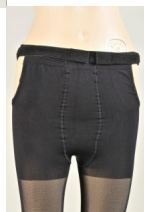

Ciorapi Medicinali Maternitate Oedema Soft 2 femei tip dres cu chilot microfibra, cu Burta Reglabila cls 2

Ciorapi Medicinali OEDEMA Soft2 pentru GRAVIDE - CU BURTA REGLABILA (cu arici SAU CU BURTA LARGA) compresia 2 (15-20 mmHg) pentru preventia varicelor pe durata sarcinii.PRODUS FRANTA Colantul are burta reglabila, fiind adaptabil pe toata durata sarcinii odata cu

Reducere:

TVA: 17,56 lei

[Pune o întrebare despre acest produs](#)

Descriere

Ciorapi medicinali pentru GRAVIDE OEDEMA SOFT 2-tip dres cu chilot , CU BURTA REGLABILA CU ARICI compresia 2 (15-20 mmHg)

Dres medicinal pentru GRAVIDE OEDEMA SOFT 2 -CU BURTA LARGA compresia 2 (15-20 mmHg)

pentru preventia varicelor pe durata sarcinii. Colantul are burta reglabila, fiind adaptabil pe toata durata sarcinii odata cu marirea dimensiunilor.

INDICATII:

Se recomanda persoanelor care sufera de:

°dureri, varice, varicozitati,